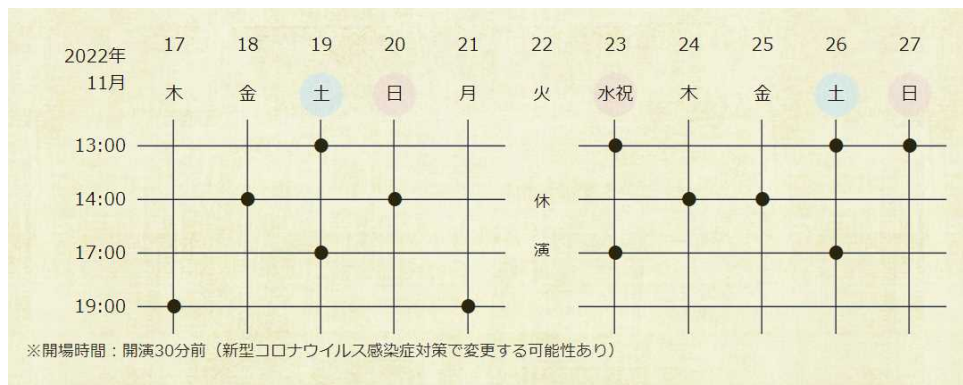

1 日 時 令和4年11月20日（日）14時00分開演

2 内 容

TVアニメ「まんが日本昔ばなし」の話をもとにした舞台を上演
丹羽貞仁様 小出恵介、中村ゆりか、仲本工事ら出演

3 会場：東京芸術劇場シアターウエスト（小ホール2）

住所：東京都豊島区西池袋 1-8-1

4 公演日程：2022年11月17日（木）～11月27日（日）※ホームページより

5 チケット料金（全席指定・税込） 大人：8,500円

6 申し込み方法